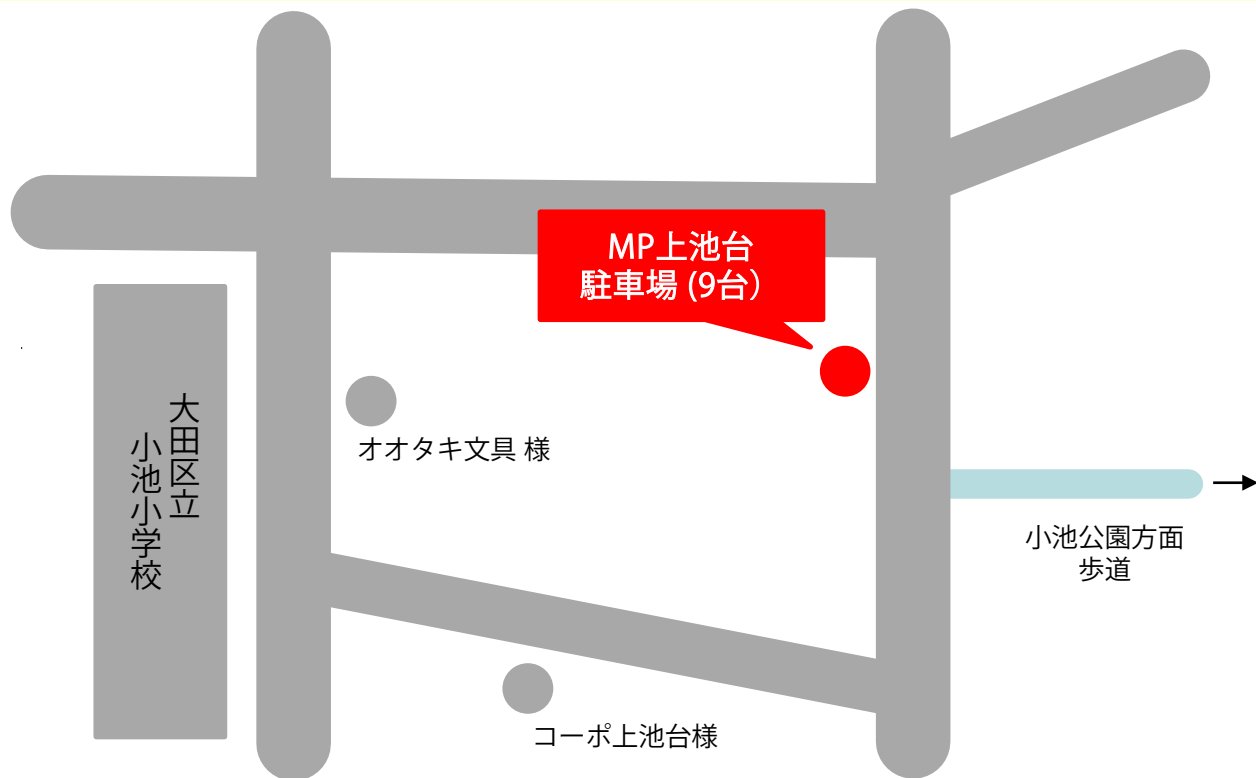

時間貸し駐車場 営業中

マイパーキング上池台 台数 9 台

大田区上池台 2-9 ※区立小池小学校近く

基本料金

8:00 - 22:00 20分/100円

22:00 - 8:00 60分/100円

夜間最大300円

入庫 24H最大800円 繰り返し利用可能

月極バイク置場 募集中 6台 *車室サイズ2000×1000(単位/mm)
月額 ¥5,000円(税別) 保証金 賃料の1ヵ月分 手数料無し

問い合わせ先: (株)青菱コミュニティ TEL.0467 (42) 5598

URL: <https://www.seiryou-comm.co.jp>

HPお問い合わせフォームより必要事項を入力下さい